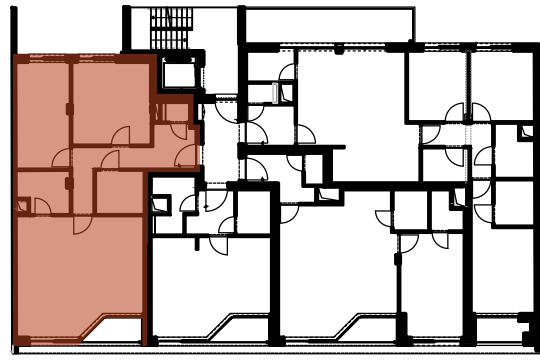

ARTICO

Appartement N° / Nr **04-04**
 Surface SBP/ Oppervlakte BVO ca. 88,8 m²
 Terrasse / Terras ca. 2,5 m²
 Balcon / Balkon /

LD2 architecture
alides your partner in real estate